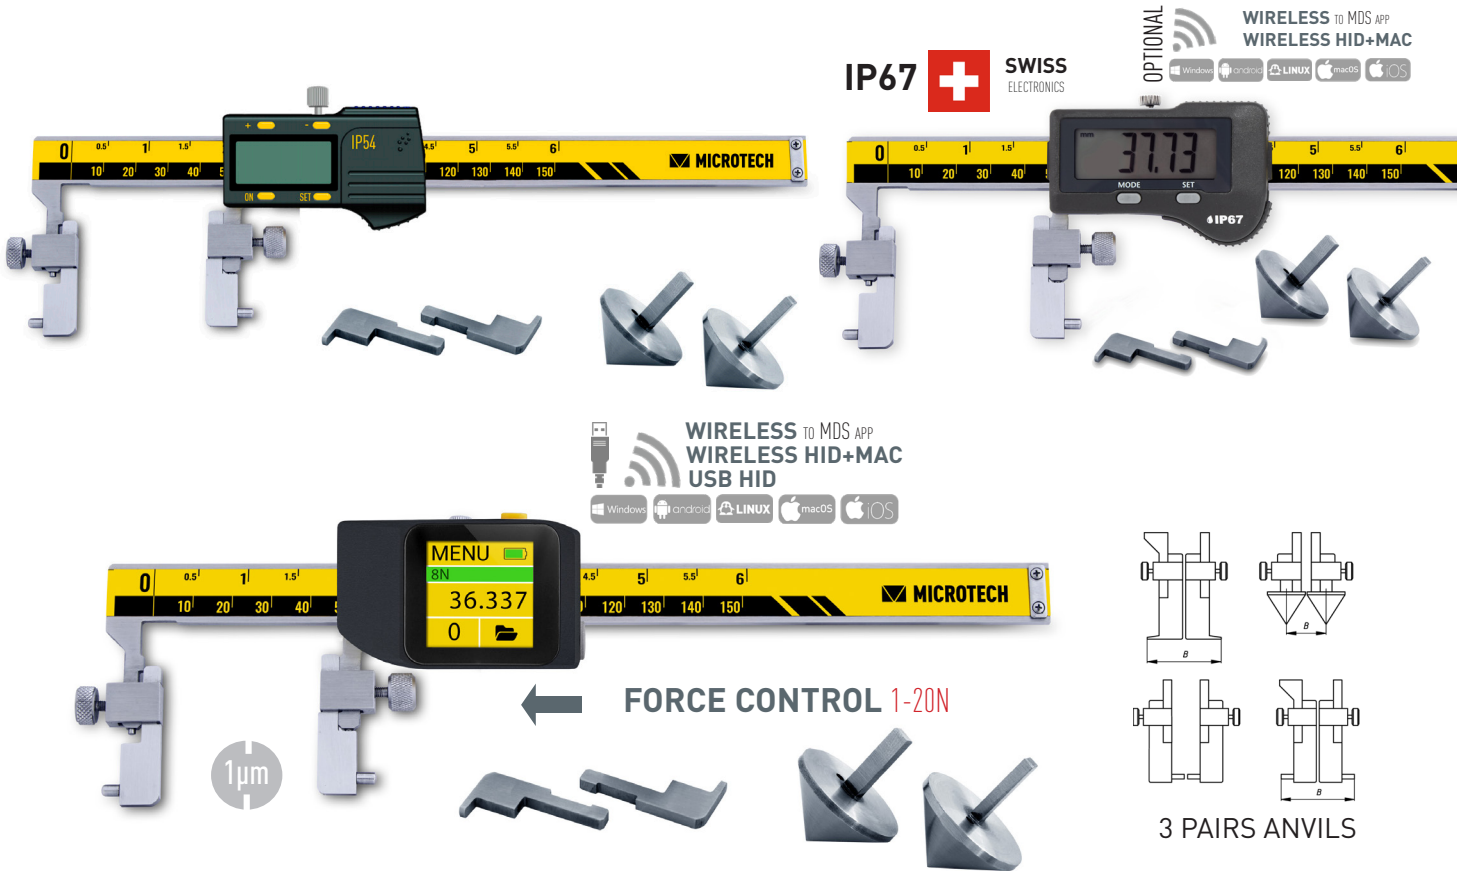

- Universal caliper with 3 pairs of measuring jaws for 5 types of measuring (internal & external point, groove, offset centerline)
- Digital IP54 / IP67 or Computerized **MICS** indication system Modification with **Long range** Wireless, Wireless HID or USB HID data transfer to Windows, Android, iOS, macOS, Linux systems direct to any app.
- **Calibration** certificate included (ISO17025 (Ilac MRA))

Item No	Range		Reso- lution	Accu- racy	Anvils set			Depth	Force	Protection	Preset	Go/NoGo	Max/Min	Formula	Timer	Temp comp	Linear corr	Calibr date	Recharge	Memory	WIRELESS	USB			
	mm	inch			mm	µm	inside & outside groove																inside & outside point	disk D	
UNIVERSAL DIGITAL CALIPER IP54																									
141630151	0-150	0-6"	0,01	±30	5	D3x5	30	40	-	IP54	•											•			
141630201	0-200	0-8"		±30	8	D3x8	42	50			•														•
141630301	0-300	0-12"		±40	10	D3x10	50	60			•														•
UNIVERSAL DIGITAL CALIPER IP67																									
141630156	0-150	0-6"	0,001	±20	5	D3x5	30	40	8/4	IP67	•														
141630153				±30	8	D3x8	42	50			•														
141630203			0-200	0-8"	0,01	±30	8	D3x8	42		50	-	•												
141630303						0-300	0-12"	±40	10		D3x10		50	60	•										
UNIVERSAL WIRELESS CALIPER IP67																									
141630154	0-150	0-6"	0,01	±30	5	D3x5	30	40	-	IP67	•														
141630204	0-200	0-8"		±30	8	D3x8	42	50			•														
141630304	0-300	0-12"		±40	10	D3x10	50	60			•														
UNIVERSAL COMPUTERIZED CALIPER																									
141630157	0-150	0-6"	0,005	±20	5	D3x5	30	40	-	IP54	•	•	•	•	•	•	•	•	•	•	•	•			
141630158			0,001	±15							•	•	•	•	•	•	•	•	•	•	•	•	•	•	•
141630207	0-200	0-8"	0,005	±25	8	D3x8	42	50	1-20	IP54	•	•	•	•	•	•	•	•	•	•	•	•			
141630208			0,001	±15							•	•	•	•	•	•	•	•	•	•	•	•	•	•	•
141630307	0-300	0-12"	0,005	±25	10	D3x10	50	60	-	IP54	•	•	•	•	•	•	•	•	•	•	•	•			
141630308			0,001	±20							•	•	•	•	•	•	•	•	•	•	•	•	•	•	•