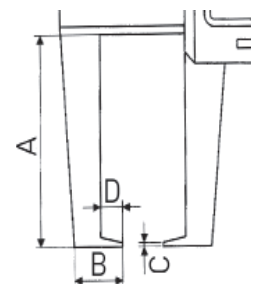

Item No	Range		Reso- lution	Accu- racy	Force	Protection	Preset	Go/NoGo	Max/Min	Formula	Timer	Temp comp	Linear corr	Calibr date	Recharge	Memory	WIRELESS	USB HID	
	mm	inch																	mm
OUTSIDE GROOVE DIGITAL CALIPER IP54																			
141430150	0-150	0-6"		±30															•
141430200	0-200	0-8"	0,01	±30	-	IP54													•
141430300	0-300	0-12"		±30															•
OUTSIDE GROOVE DIGITAL CALIPER IP67																			
141430156	0-150	0-6"	0,001	±10	8/4														
141430153				±30															
141430203	0-200	0-8"	0,01	±30	-	IP67													•
141430303	0-300	0-12"		±30															•
OUTSIDE GROOVE WIRELESS CALIPER IP67																			
141430154	0-150	0-6"		±30	-														•
141430204	0-200	0-8"	0,01	±30															•
141430304	0-300	0-12"		±30															•
OUTSIDE GROOVE COMPUTERIZED CALIPER IP54																			
141430157	0-150	0-6"		±20															•
141430207	0-200	0-8"	0,005	±25	1-20	IP54													•
141430307	0-300	0-12"		±25															•