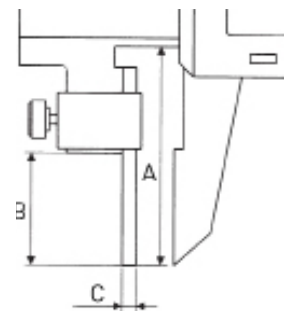

- TUBE caliper for wall depth measurements
- Digital IP54 / IP67 or Computerized **MICS** indication system Modification with **Long range** Wireless, Wireless HID or USB HID data transfer to Windows, Android, iOS, macOS, Linux systems direct to any app.
- **Calibration** certificate included (ISO17025 (Ilac MRA))

Item No	Range		Reso- lution	Accu- racy	Anvil D	Force	Protection	Preset	Go/NoGo	Max/Min	Formula	Timer	Temp comp	Linear corr	Calibr date	Recharge	Memory	WIRELESS	USB	
	mm	inch	mm	µm	mm	N														
TUBE DIGITAL CALIPER IP54																				
141230150	0-150	0-6"		±30															•	
141230200	0-200	0-8"	0,01	±30	4	-	IP54												•	
141230300	0-300	0-12"		±30															•	
TUBE DIGITAL CALIPER IP67																				
141230156	0-150	0-6"	0,001	±15		8/4		•												
141230153	0-150	0-6"		±30				•												
141230203	0-200	0-8"	0,01	±30	4	-	IP67	•												
141230303	0-300	0-12"		±30				•												
TUBE WIRELESS CALIPER IP67																				
141230154	0-150	0-6"		±30				•											•	
141230204	0-200	0-8"	0,01	±30	4	-	IP67	•											•	
141230304	0-300	0-12"		±30				•											•	
TUBE COMPUTERIZED CALIPER IP54																				
141230157	0-150	0-6"		±20				•	•	•	•	•	•	•	•	•	•	•	•	
141230207	0-200	0-8"	0,005	±25	4	1-20	IP54	•	•	•	•	•	•	•	•	•	•	•	•	
141230307	0-300	0-12"		±25				•	•	•	•	•	•	•	•	•	•	•	•	
																		Folders / 2000 val	•	
																			Long range / HID	•

Range	A	B	C
mm	mm	mm	mm
0-150	46	30	4
0-200	50	40	4
0-300	50	40	4