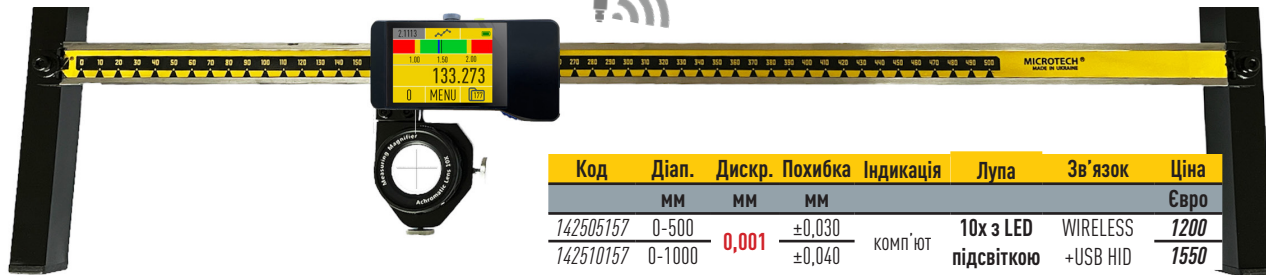

Код	Діап. ММ	Дискр. ММ	Похибка ММ	Індикація	Лупа	Зв'язок	Ціна Євро
142505157	0-500	0,001	±0,030	комп'ют	10x з LED	WIRELESS	1200
142510157	0-1000		±0,040		підсвіткою	+USB HID	1550

ШКАЛИ КОМП'ЮТЕРНІ З ЛУПОЮ