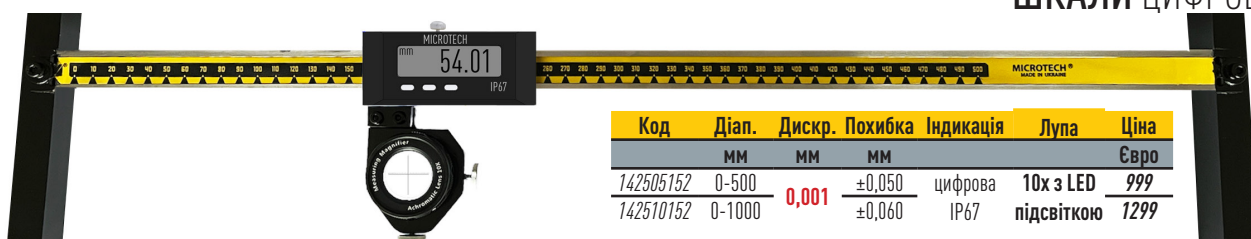

Код	Діап. ММ	Дискр. ММ	Похибка ММ	Індикація	Лупа	Ціна Євро
142505152	0-500	0,001	±0,050	цифрова	10x з LED	999
142510152	0-1000		±0,060	IP67	підсвіткою	1299

ШКАЛИ ЦИФРОВІ З ЛУПОЮ